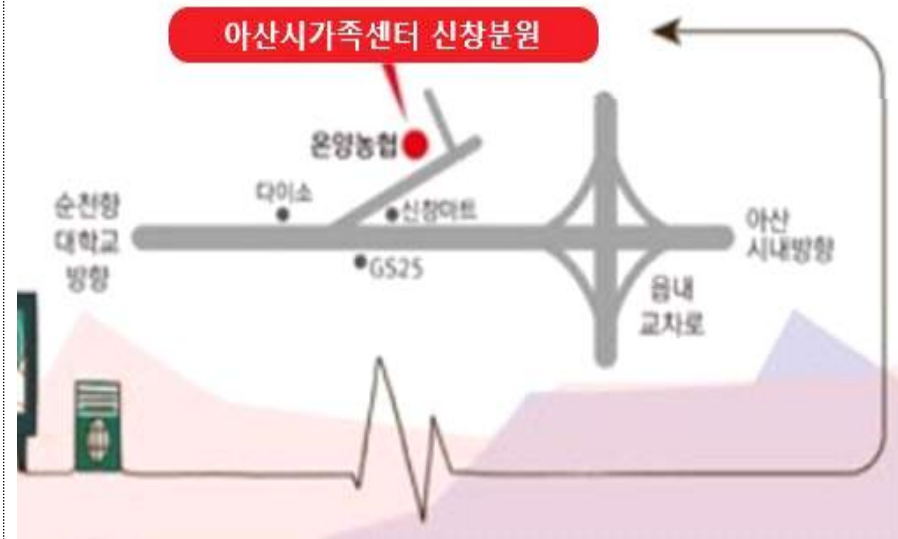

### ※ 아이돌봄서비스 (041-548-9779, 내선 1번)

- \* 서비스 연계, 아이돌보미 양성 및 교육 등
  - 충남 아산시 시민로 467-15